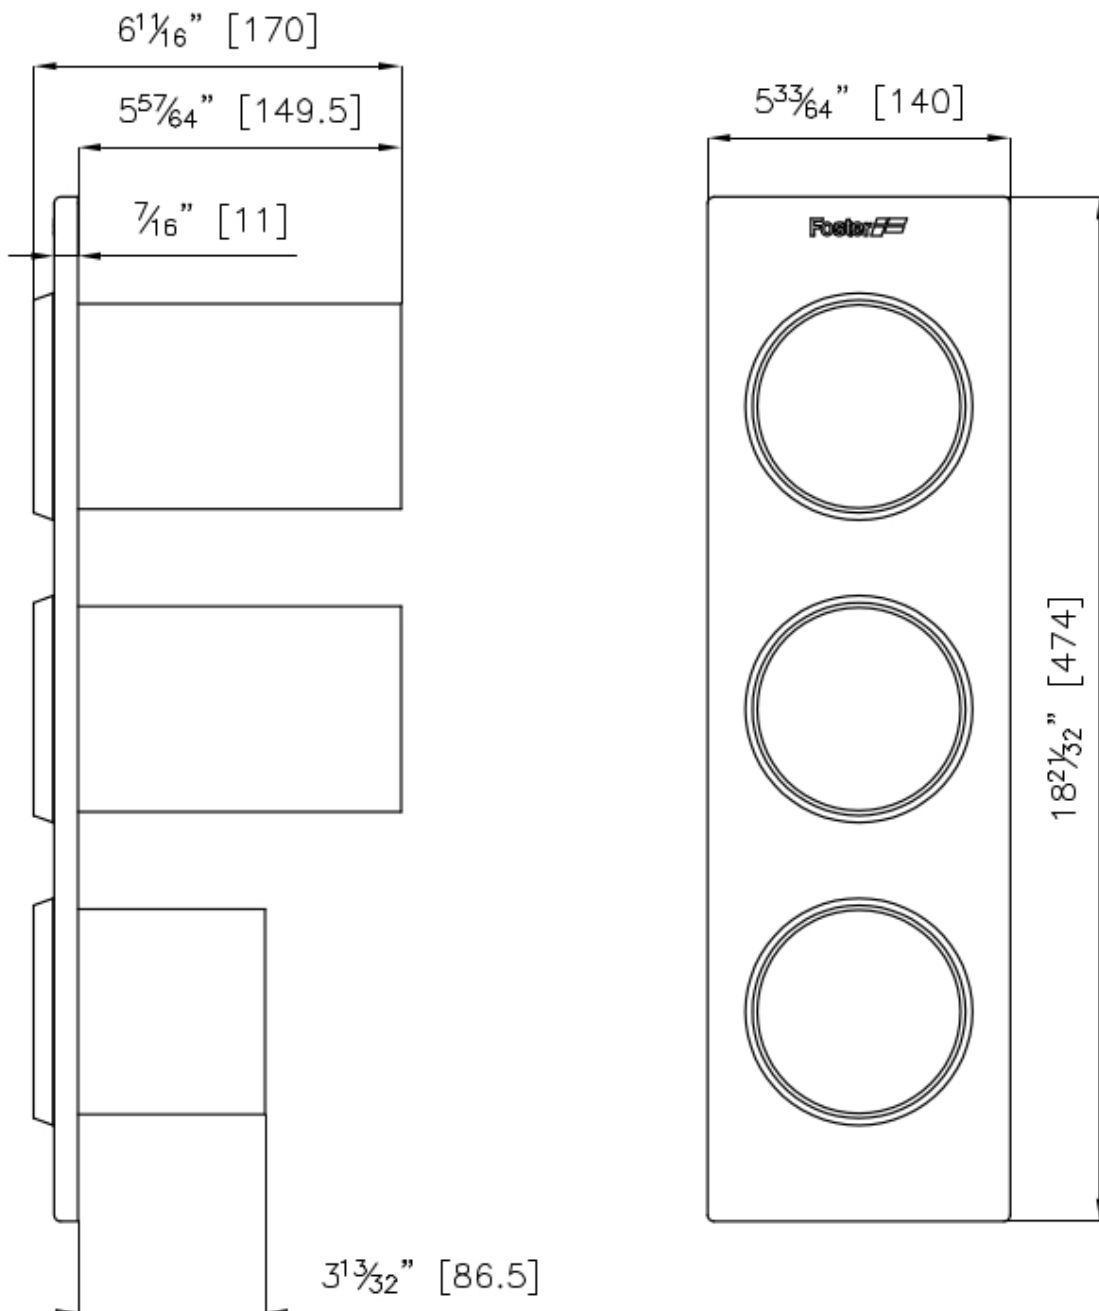

PORTE-BOUTEILLES POUR EVIERS CONVIVIO

Accessories e Complements

Code: A100 E26

PORTE-BOUTEILLES POUR EVIERS CONVIVIO

DETAILS

Sink accessories

Bottles-holder

Dimensions

47,4x14 cm

TECHNICAL DATA

OPTIONAL ACCESSORIES

PORTE-COUTEAUX NOIR

A100 F30